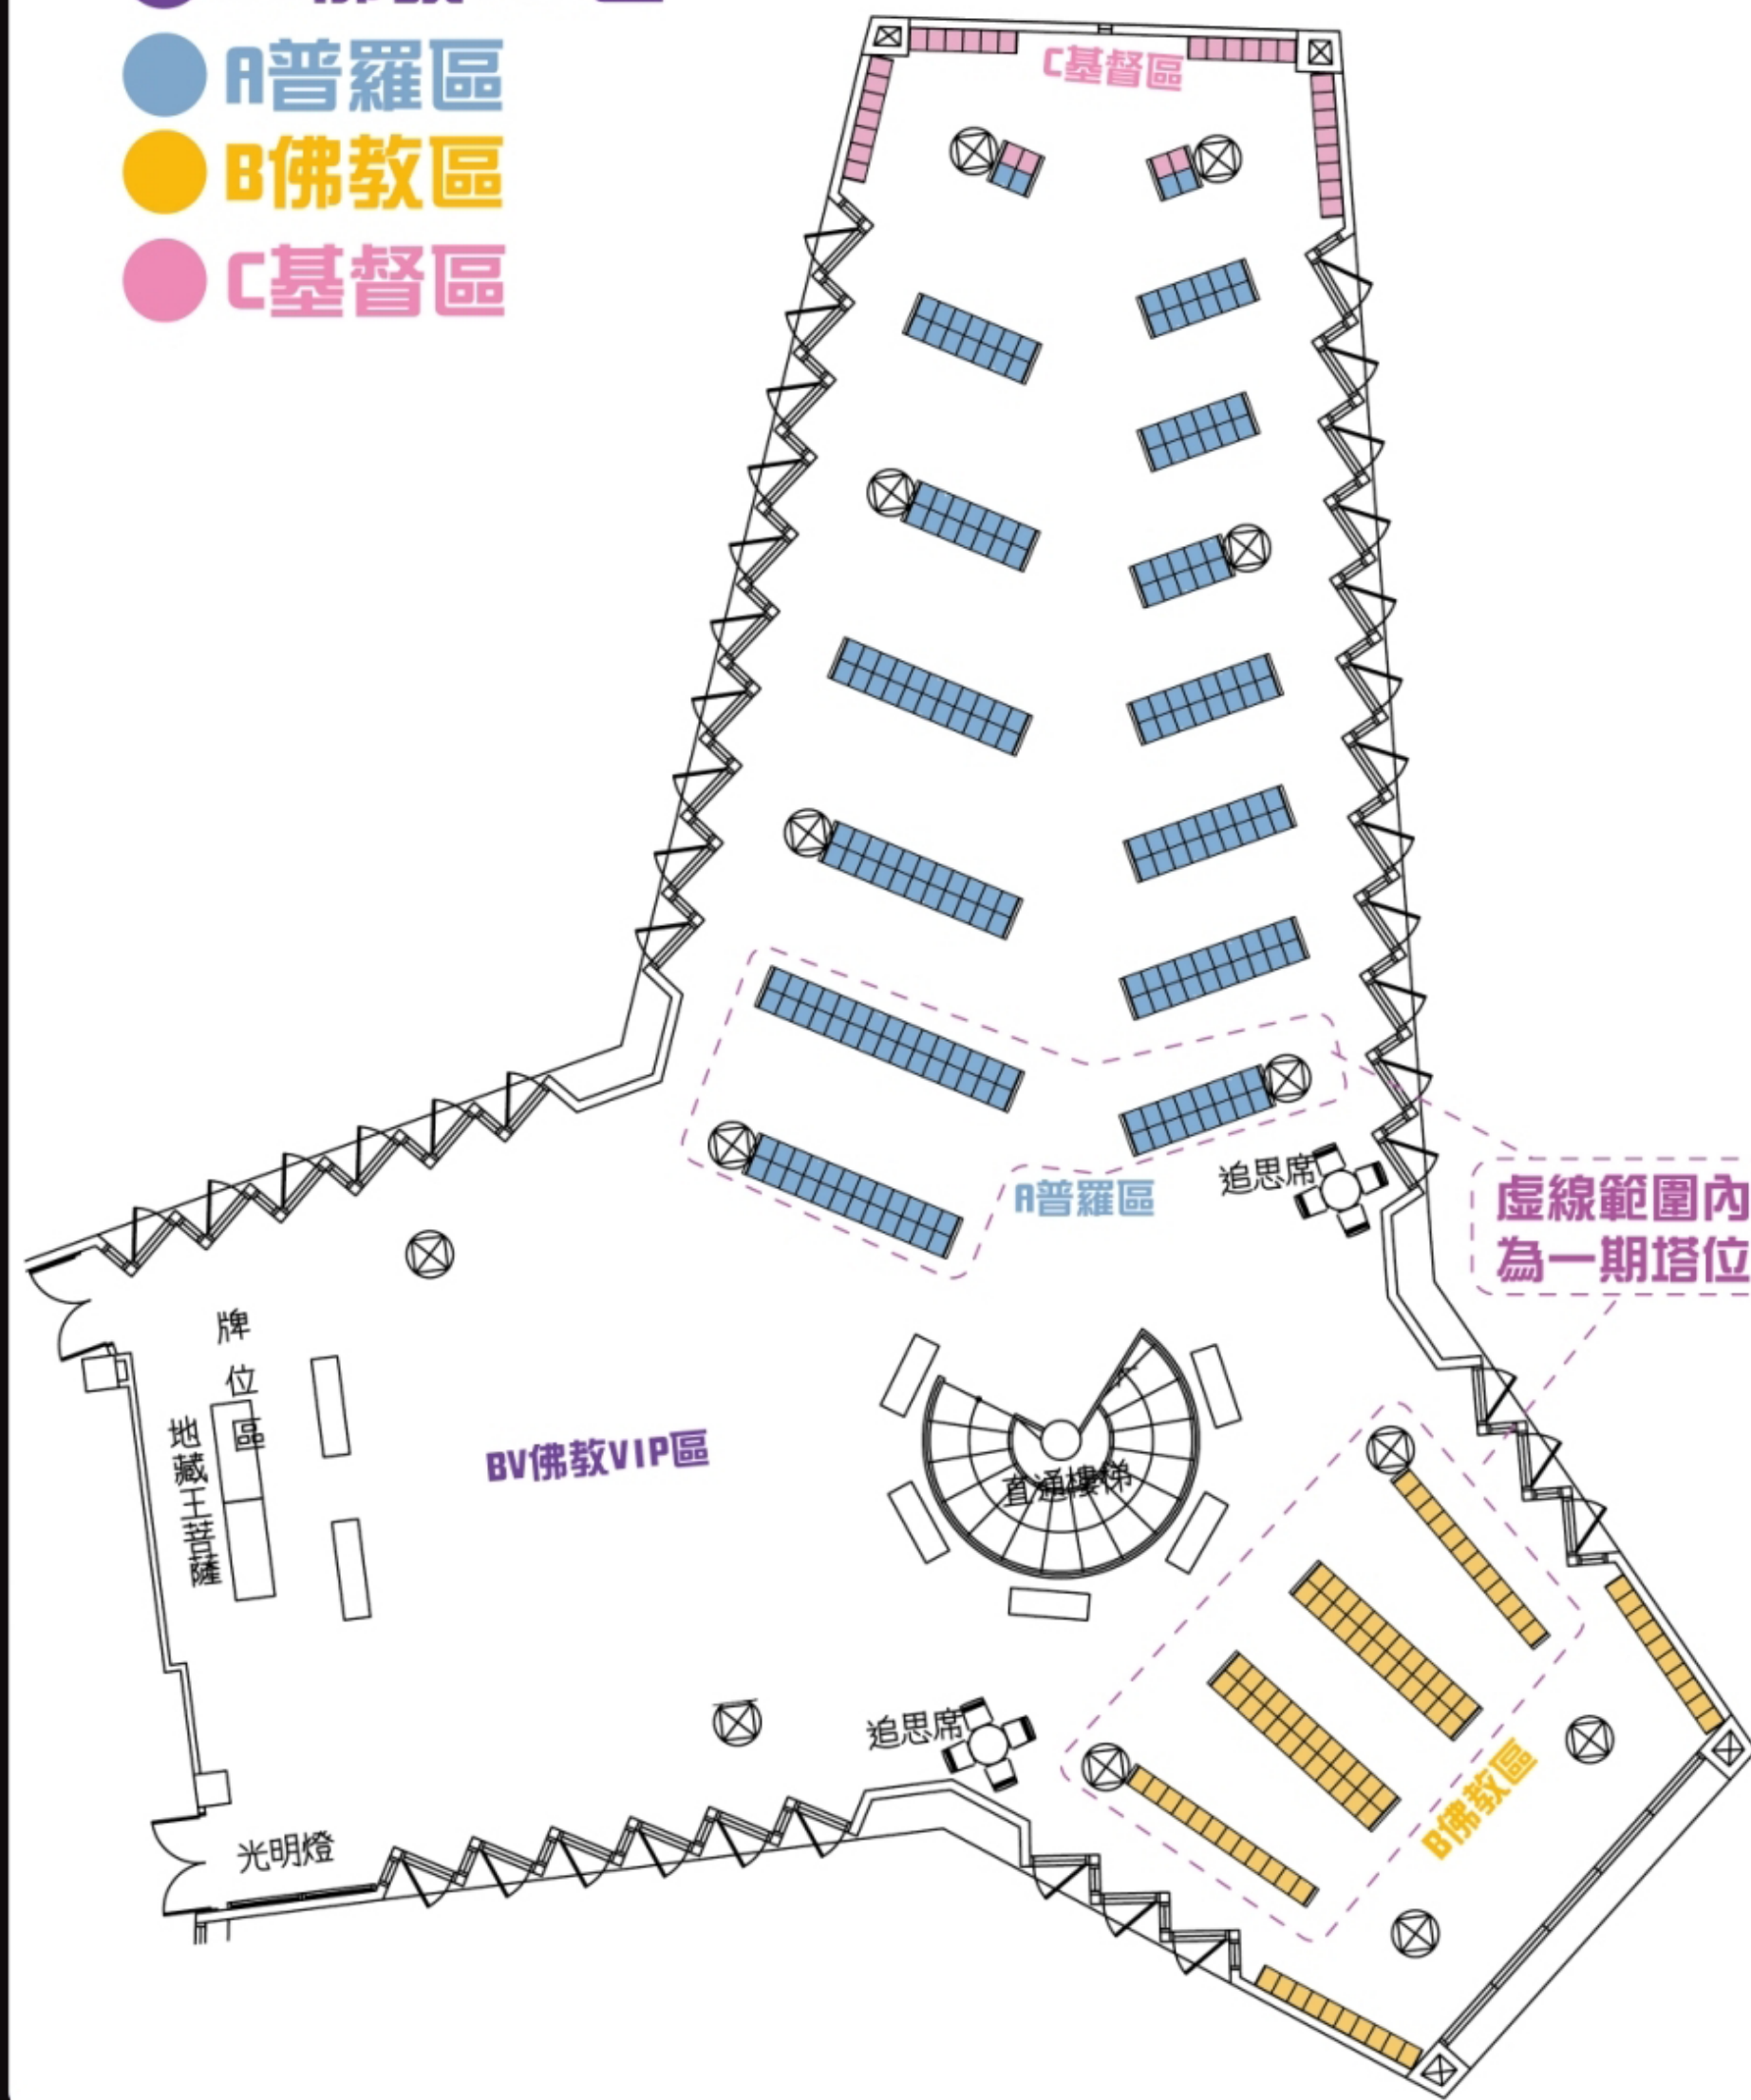

## 納骨格位使用權費用

	永久塔位		長短期租賃		
	五年期	49日	一年期	三年期	
第九層	20,000	第九層 2,600	4,000	8,000	
第八層	30,000	第八層 2,600	8,000	16,000	
第七層	80,000	第七層 5,000	16,000	32,000	
第六層	80,000	第六層 5,000	16,000	32,000	
第五層	80,000	第五層 5,000	16,000	32,000	
第四層	60,000	第四層 3,600	8,000	16,000	
第三層	40,000	第三層 3,600	6,000	12,000	
第二層	30,000	第二層 2,600	4,000	8,000	
第一層	20,000	第一層 2,600	4,000	8,000	

皆包含管理、誦經、晉塔、安奉，第六年起，每年管理費\$1200

全台唯一海景-寵物納骨格位 普羅萬象，淨儀安生 與佛相視而立，更有佛緣

## 納骨格位區域

- BV佛教VIP區
- A普羅區
- B佛教區
- C基督區

幸福天使

服務專線

0938-181-214

市話客服專線

03-426-2708

園區：桃園市新屋區濱海路永興段719號  
 辦公室：桃園市中壢區啟文路一段65號  
 E-mail: happyangel4262708@gmail.com